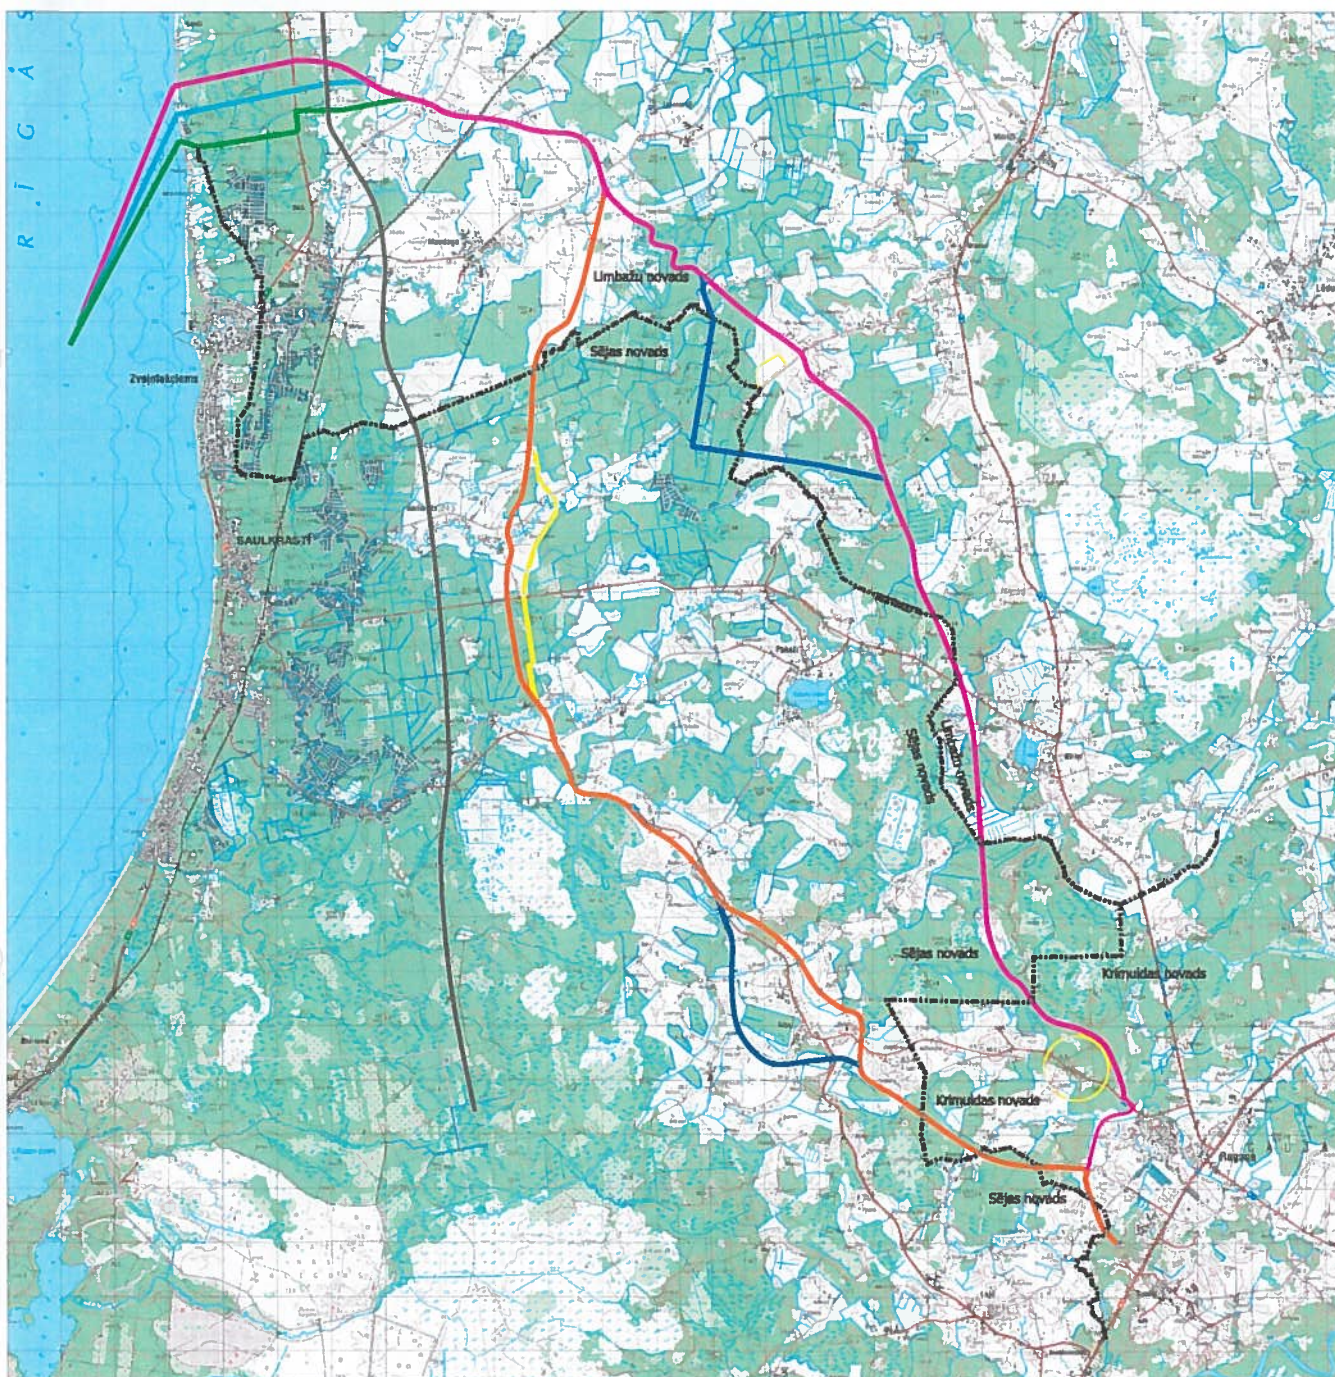

Izstrādātie PGV Skulte - IPGK trašu varianti uz kartogrāfiskā materiāla M1:50 000
Variants of the gas transmission pipeline routes Skulte - IUGSF on the cartographic map in scale 1:50 000

- Variants Nr.1
- Variants Nr.2
- Variants Nr.1a
- Variants Nr.2a
- Variants Nr.2b
- Rail Baltica